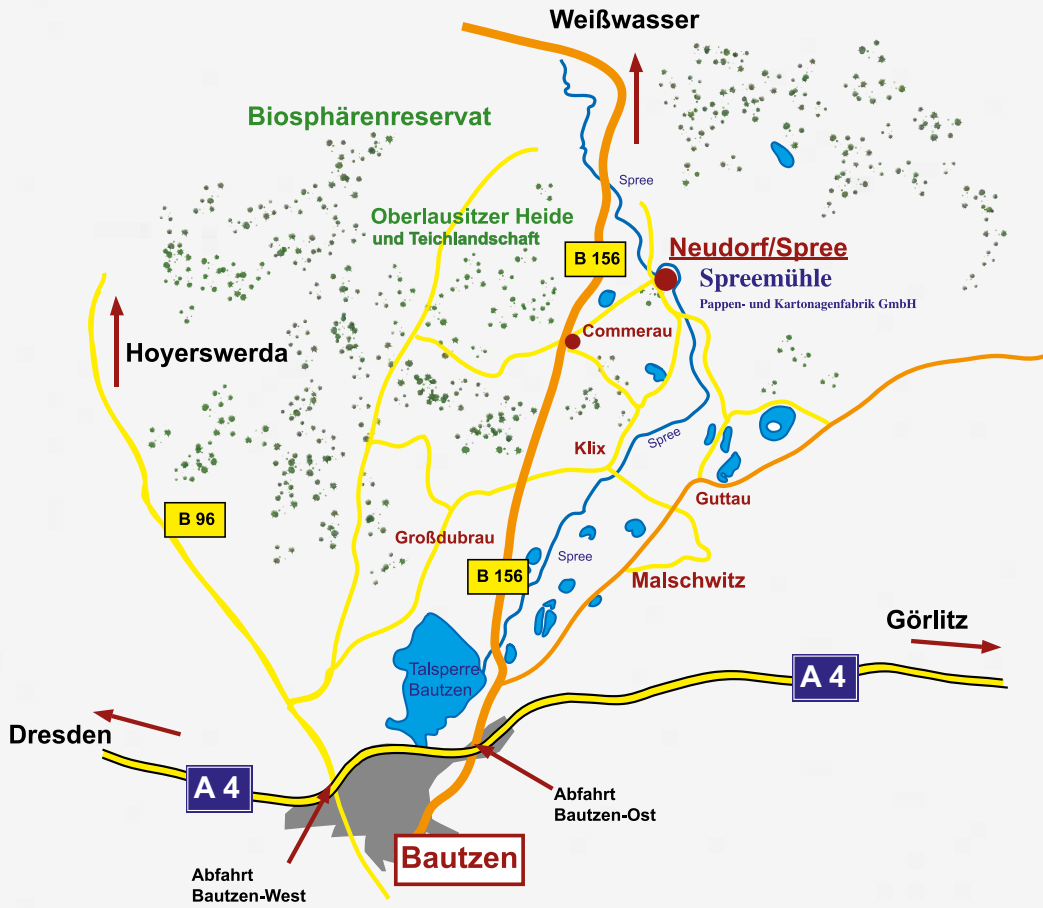

Wir sind gerne bereit spezielle Anfragen zu beantworten und verbleiben bis dahin

Mit freundlichen Grüßen

Sascha Berwing

Berwing / Geschäftsführer

KONTAKT

Spreemühle

Pappen- und Kartonagenfabrik GmbH
Fabrikstraße 7, OT Neudorf / Spree
02694 Malschwitz